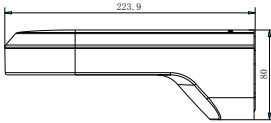

Размеры

Внимание

- Кронштейн должен быть установлен на плоской поверхности стены
- Стена, на которую устанавливается кронштейн, должна выдерживать вес предполагаемой камеры и аксессуаров в трехкратном размере
- Максимальная грузоподъемность кронштейна – 4,5кг

Спецификации

Модель	DS-1294ZJ
Описание	Настенный кронштейн
Цвет	Белый Ник
Назначение	Для камер в стандартном корпусе, цилиндрических и зум-камер
Материал	Жесткий пластик
Размеры	230 × 80 × 130мм
Вес (нетто)	0,450кг

*Изображения и спецификации могут быть изменены без дополнительного уведомления.

*За подробной информацией обращайтесь к вашему персональному менеджеру