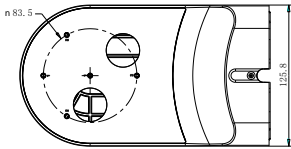

Размеры

Внимание

- Кронштейн должен быть установлен на плоской поверхности стены
- Стена, на которую устанавливается кронштейн, должна выдерживать вес предполагаемой камеры и аксессуаров в трехкратном размере
- Максимальная грузоподъемность кронштейна – 4,5кг

Спецификации

Модель	DS-1294ZJ
Описание	Настенный кронштейн
Цвет	Белый Ник
Назначение	Для камер в стандартном корпусе, цилиндрических и зум-камер
Материал	Жесткий пластик
Размеры	230 × 80 × 130мм
Вес (нетто)	0,450кг

*Изображения и спецификации могут быть изменены без дополнительного уведомления.

*За подробной информацией обращайтесь к вашему персональному менеджеру